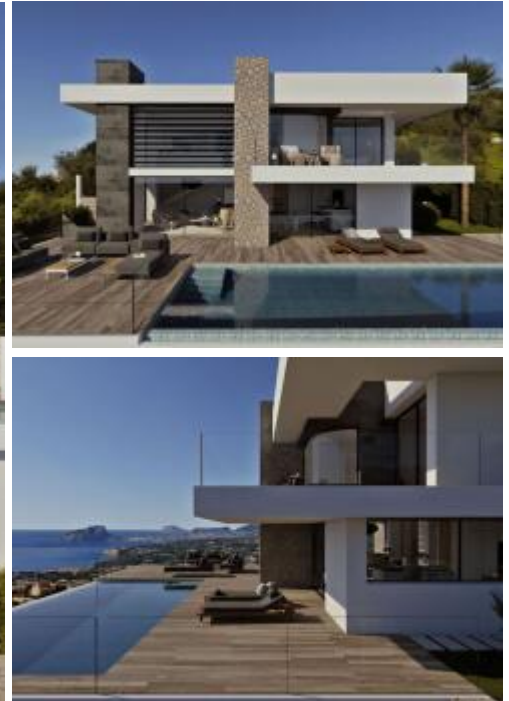

**VILLALINGO**

• REAL ESTATE •

Cami dels Lladres 5, Denia, 03700  
660 360 685**Villa 3 Dormitorios en venta en Benitachell Benitachell -  
Cumbres del Sol  
Benitachell , Benitachell - Cumbres del Sol****Referencia : 68**  
**Price : 1 880 000,00**  
€**Build size.** 579m<sup>2</sup>**Plot size.** 1 098m<sup>2</sup>**Deporte:** Gimnasio**equipment:** WC / WC  
separado**heating:** Hogar**garden:** Zona de barbacoa  
, Jardín**separate\_apartment:**

Apartamento separado

**views:** Vista marítima**parking:** Estacionamiento**orientation:** Orientación  
sur

La arquitectura moderno y mediterránea se funden en villa Estrella, concebida como una confortable residencia familiar. Una propiedad situada en la Costa Blanca Norte, en el Residential Resort Cumbre del Sol, uno de los mejores destinos para quien busque espectaculares vistas al mar, calas de aguas cristalinas, un entorno natural, alejado de los ruidos y las prisas de las grandes ciudades. Villa Estrella está distribuida en 3 plantas, contando con 3 dormitorios con baño en suite, el dormitorio principal dispone además de vestidor y terraza privada para disfrutar de las vistas al mar. Cuenta con sala de TV, cocina con isla abierta al comedor y al salón con chimenea, todo un espacio abierto con doble altura, comunicado con el porche, la terraza, piscina infinity y la zona de barbacoa. Dispone también de 2 aseos de cortesía, uno junto al salón comedor y otro exterior para dar servicio a la barbacoa y piscina. El sótano de esta vivienda nos reserva una grata sorpresa, un espacio diáfano, que nos permite ampliar la vivienda en número de dormitorios, gimnasio o loft para invitados, con ...